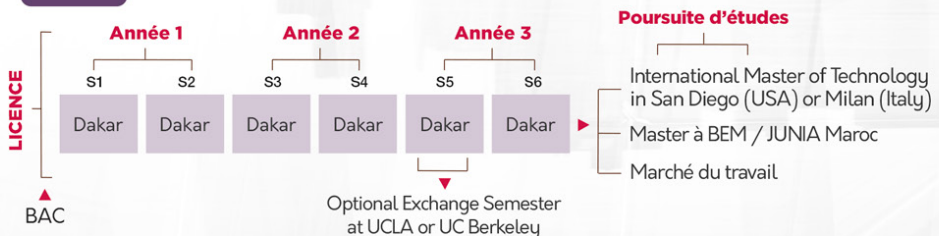

Infrastructure, Cloud et Cybersécurité (ICC)

Fondamentaux

- Technologies Numériques
- Applications et Techniques
- Economie, Organisation et Gestion de projet
- Langues et Communication

Coût de la formation

Coût de la formation : 1 370 000 F

- Inscription : **450.000 FCFA**
- Scolarité : **850 000 FCFA**
  soit **95 000F/mois (sur 9 mois)**
- Débours : **70.000 FCFA**

Domaines

Investigation numérique	Audit et Sécurité Informatique	Intégration de solutions de sécurité

Débouchés

Intégrateur de sécurité	Administrateur Sécurité	Evaluateur Sécurité	Formateur Sécurité
Auditeur de sécurité technique	Consultant sécurité organisationnelle	Cryptologue	Consultant en cybersécurité
Architecte sécurité	Administrateur de solutions de sécurité	Analyste réponse aux incidents de sécurité	Auditeur de sécurité organisationnelle

Cursus