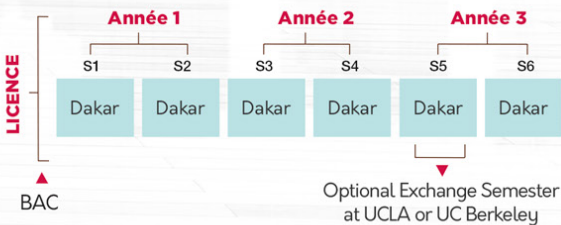

Informatique et Science de Données (ISD)

Fondamentaux

- Technologies Numériques
- Applications et Techniques
- Economie, Organisation et Gestion de projet
- Langues et Communication

Coût de la formation

Coût de la formation : 1 370 000 F

- Inscription : **450.000 FCFA**
- Scolarité : **850 000 FCFA**
  soit **95 000F/mois (sur 9 mois)**
- Débours : **70.000 FCFA**

Domaines

Modélisation	Big Data	Dataviz	Réseaux et systèmes embarqués

Débouchés

Data Scientist	Business Intelligence Manager	Expert DevOps/NetDevOps	Architecte Big Data
Data Analyst	Chef de projet DevOps	Administrateur/Intégrateur Big Data	Data Miner
Data Protection Officer	Programmeur	Analyste Crédit	Développeur Big Data

Cursus